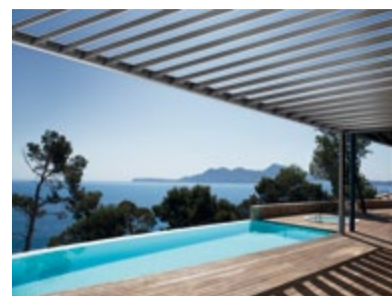

 **N°Azur 0 810 140 240**
PRIX D'APPEL LOCAL

Pergolas

Toitures BSO*

Wallis & Outdoor

L'art de Vivre

Eté comme hiver, la pergola ou toiture BSO* Wallis&outdoor® saura vous combler en toutes saisons. Cette pergola bioclimatique allie protection solaire & climatisation naturelle par circulation d'air entre ses lames. Une pergola qui s'installe sans permis de construire !

* Brise Soleil Orientable

Cette création originale

et esthétique, a été réalisée dans une brasserie Montpelliéraine, destinée à la protéger du soleil et des intempéries pour la plus grande joie de ses clients. Cinq pergolas ont été couplées, offrant ainsi cette magnifique perspective.