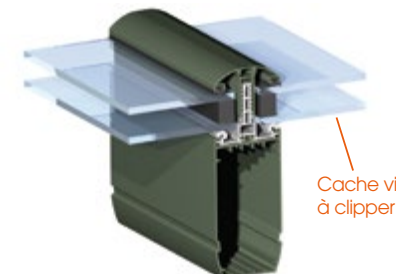

Feuillure 25 mm conforme aux règles professionnelles

4 Renforts acier tubulaires 50x80 et 100 ou jusqu'à 3 plats de 8x110 mm