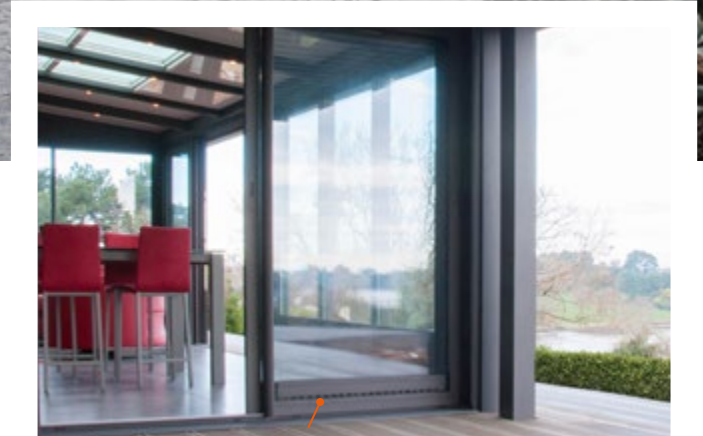

■ AÉRATEUR

L'aérateur Aurassa® assure une ventilation des portes et des fenêtres une fois fermées. Il ventile la pièce, réduit l'humidité et limite le phénomène de condensation.