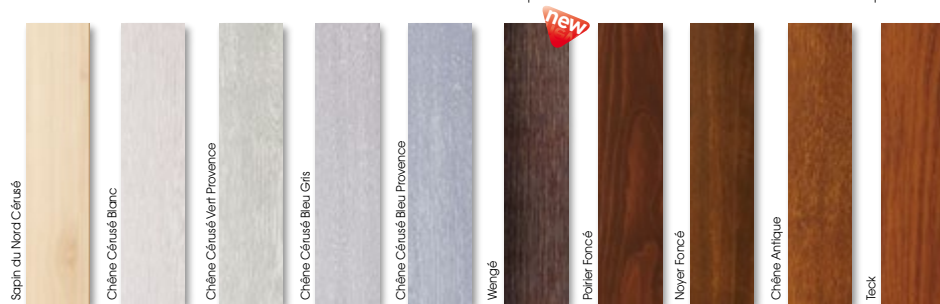

Couleurs & finitions

Retrouvez toute la beauté et la noblesse des métaux patinés

Une gamme de 26 couleurs exclusives au toucher sablé !

L'aspect du bois pour le plaisir des yeux, l'Aluminium pour vivre en toute tranquillité !

Une sélection de 17 teintes disponibles en 3 finitions : brillante* satinée ou givrée

Labels & thermolaquage

Le traitement de surface, avec le métal et la réalisation des ouvrages, font partie des maillons indissociables de la chaîne qualité.