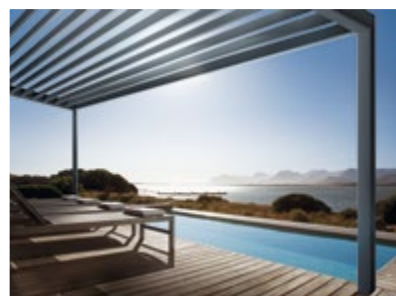

 **N°Azur 0 810 140 240**
PRIX D'APPEL LOCAL

Pergolas

Toitures BSO*

Wallis & Outdoor

L'art de Vivre

Eté comme hiver, la pergola ou toiture BSO* Wallis&outdoor® saura vous combler en toutes saisons. Cette pergola bioclimatique allie protection solaire & climatisation naturelle par circulation d'air entre ses lames. Une pergola qui s'installe sans permis de construire !

* Brise Soleil Orientable

Cette création originale

et esthétique, a été réalisée dans une brasserie Montpelliéraine, destinée à la protéger du soleil et des intempéries pour la plus grande joie de ses clients. Cinq pergolas ont été couplées, offrant ainsi cette magnifique perspective.