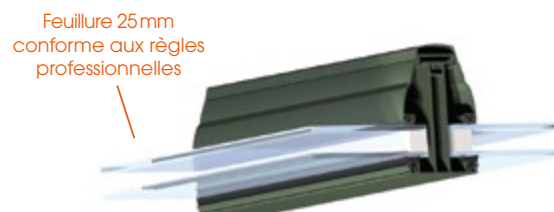

1 Support de spot à clipser directement sous le chevron

Feuillure 25 mm conforme aux règles professionnelles

2 Nouveau ! FACTORY SPIRIT® IPN plein ou perforé

Cache vis à clipper

3 Plus grande portée grâce à des renforts acier de 70, 80 et 110x10 mm